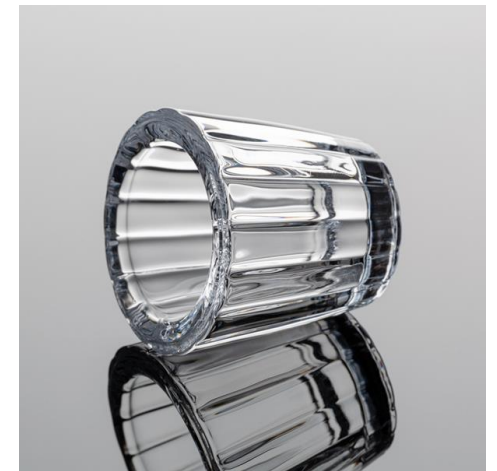

**Item No: CH0065**

**Small candle holder**

Top Diameter: 9.4cm

Bottom Diameter: 9.0cm

Height: 13.0cm

Net Weight: 460g

**Large candle holder**

Top Diameter: 9.4cm

Bottom Diameter: 9.0cm

Height: 18.4cm

Net Weight: 670g

Item No:CH0101

Top Diameter: 6.5cm

Bottom Diameter: 4.8cm

Height: 6.4cm

Net Weight: 200g

**Item No: CH0104**

Top Diameter: **8.4cm**

Bottom Diameter: **6.0cm**

Max Diameter: **8.9cm**

Height: **8.0cm**

Net Weight: **480g**